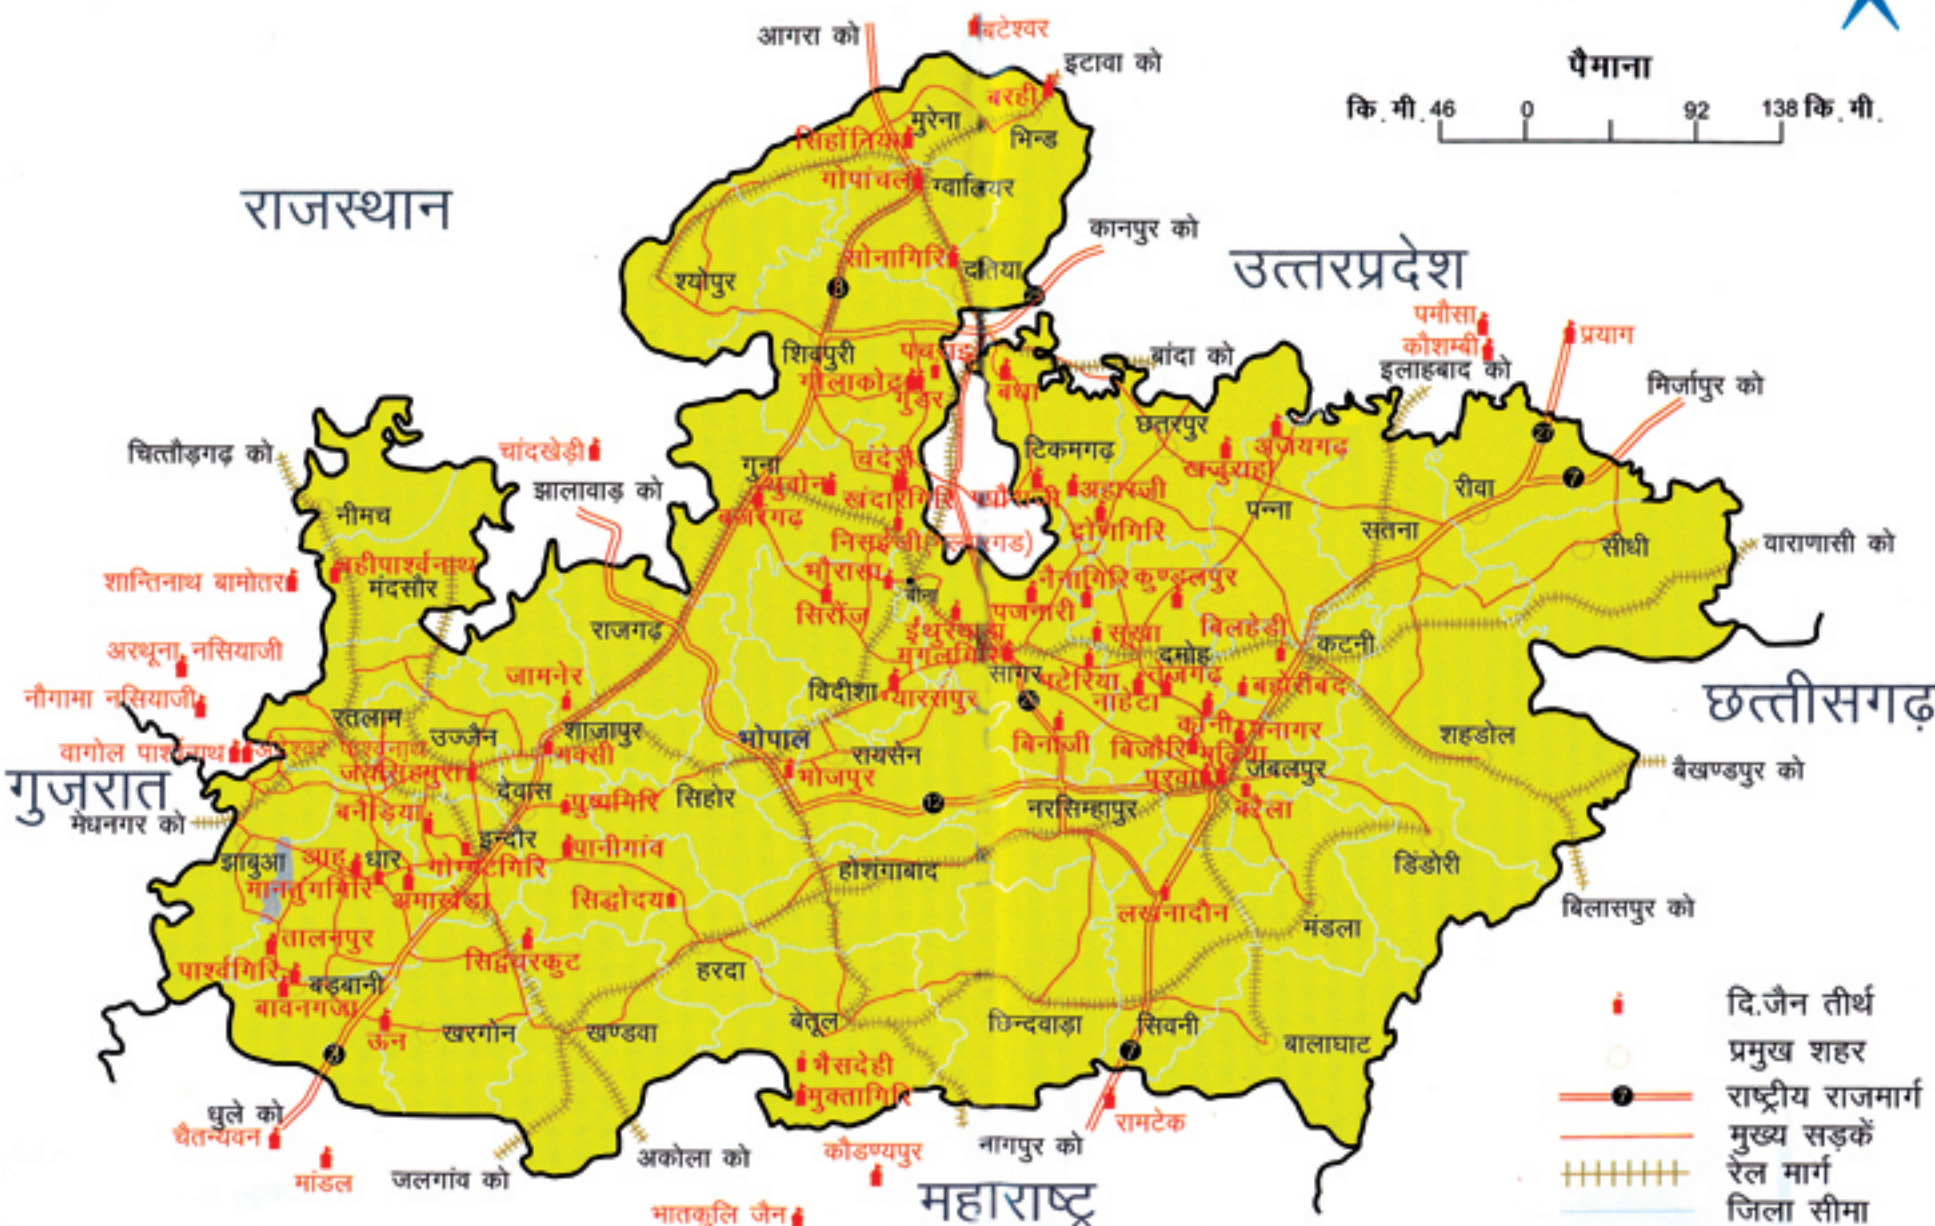

दिगम्बर जैन तीर्थक्षेत्र मध्यप्रदेश

राजस्थान

उत्तरप्रदेश

- दि. जैन तीर्थ
- प्रमुख शहर
- राष्ट्रीय राजमार्ग
- मुख्य सड़कें
- + + + + + रेल मार्ग
- - - - - जिला सीमा

महाराष्ट्र

गुजरात

छत्तीसगढ़

धुले को
वैतन्व्यवन

भातकुलि जैन

दिगम्बर जैन तीर्थक्षेत्र राजस्थान

दिगम्बर जैन तीर्थक्षेत्र कर्नाटक

पैमाना

कि.मी. 25 0 50 75 कि.मी.