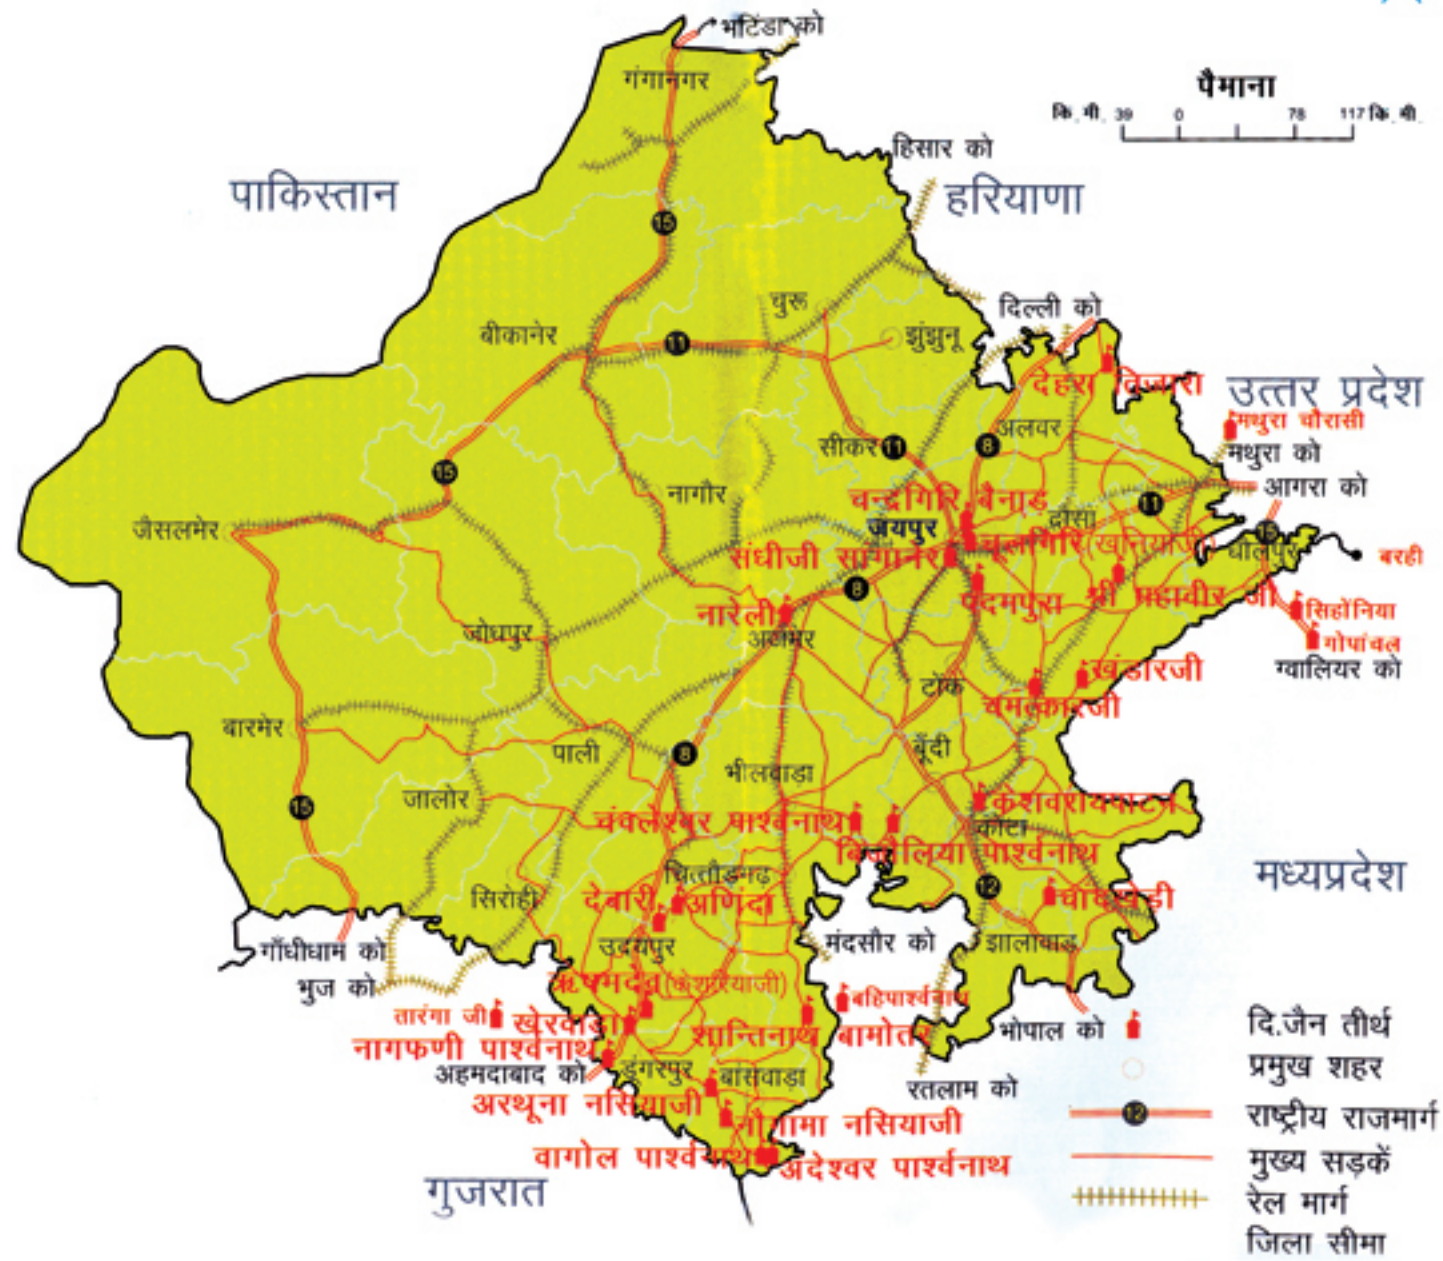

दिगम्बर जैन तीर्थक्षेत्र मध्यप्रदेश

राजस्थान

उत्तरप्रदेश

- दि. जैन तीर्थ
- प्रमुख शहर
- राष्ट्रीय राजमार्ग
- मुख्य सड़कें
- + + + + + रेल मार्ग
- - - - - जिला सीमा

महाराष्ट्र

गुजरात

छत्तीसगढ़

धुले को
वैतन्व्यवन

भातकुलि जैन

दिगम्बर जैन तीर्थक्षेत्र राजस्थान

दिगम्बर जैन तीर्थक्षेत्र कर्नाटक

पैमाना

कि.मी. 25 0 50 75 कि.मी.